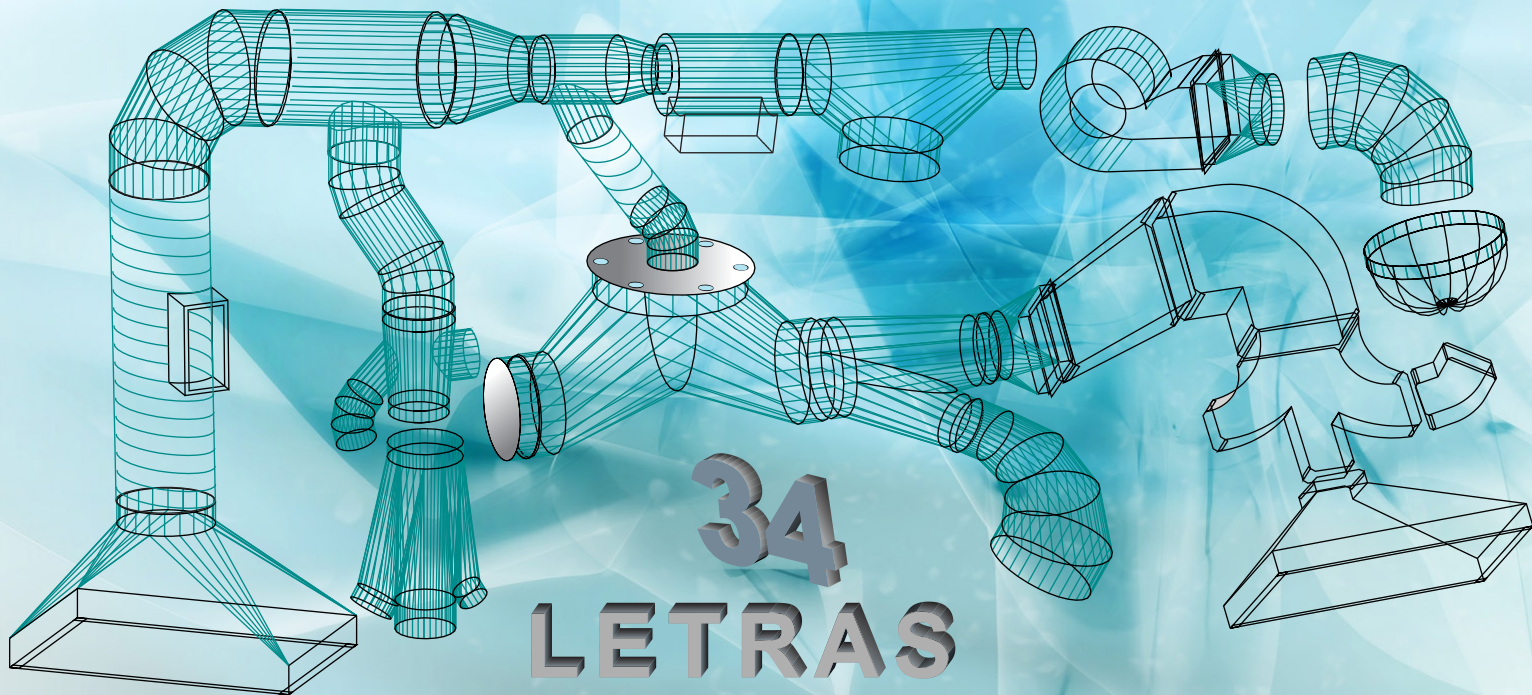

Gumercindo Rascón López

Ave. Enrique Quijada # 319
Col. Balderrama C.P. 83180
Hermosillo, Sonora. México.
RFC. RALG 600113UU4

Tel. (662) 215 75 19 Cel. 6622763897
Nextel. 321 68 32 Radio. 72*12*16230

gummer@prodigy.net.mx gm@gummermetal.com

*Fábrica de Ductos
Aire Acondicionado
Diseño Gráfico en Metal
Herrería Industrial
Corte / Plasma CNC*